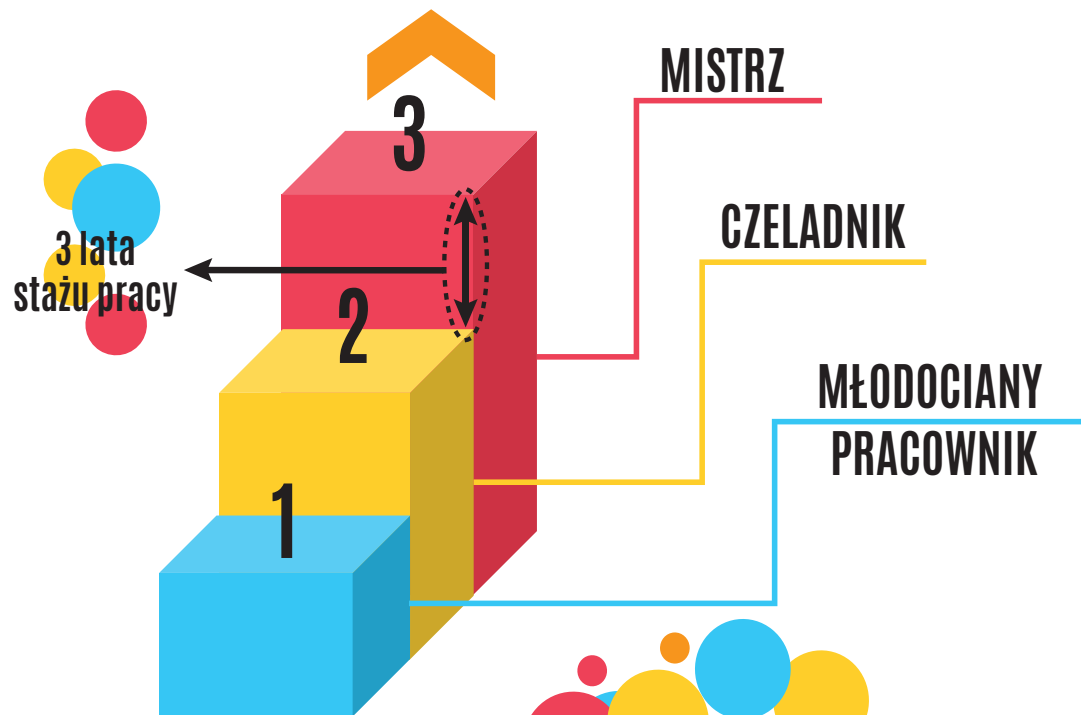

Rozwój kariery zawodowej w rzemiośle

Zapraszamy do kontaktu!

Wielkopolska Izba Rzemieślnicza
w Poznaniu
i cechy rzemioł

- tel.: 61 853 78 05
- oswiata@irpoznan.com.pl
- www.irpoznan.com.pl
- www.facebook.com/irpoznan/